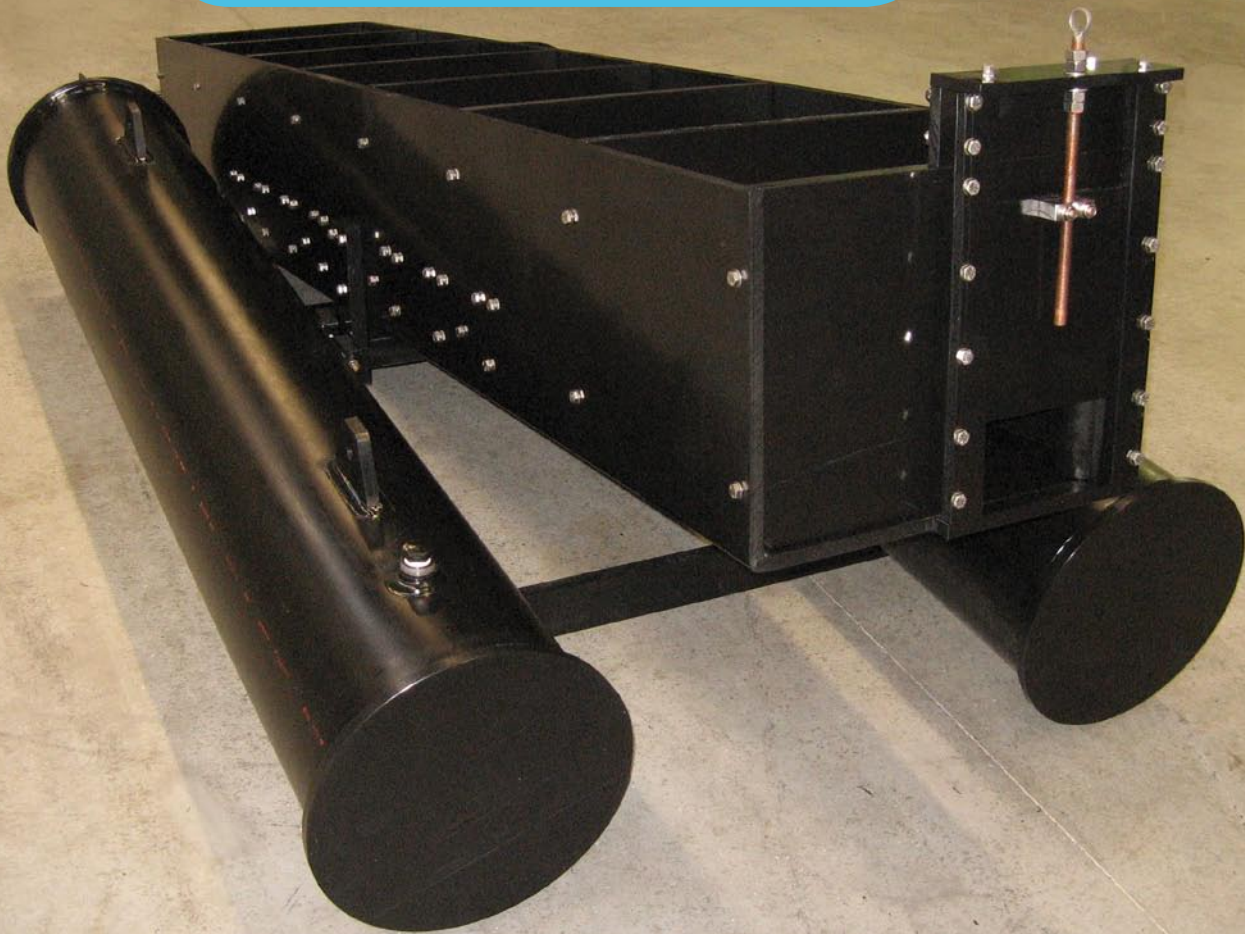

Mobiele Meyberg-vispassage

In kunststof nog duurzamer!

In 19 dagen passeerden 1564 vissen de koppelstuw van Waterschap Rivierenland.

De Meyberg-vispassage kent vele voordelen, zoals:

- zeer onderhoudsvriendelijk;
- geschikt voor zoet en zout water;
- grondaankoop en additionele grond- en waterwerkzaamheden zijn overbodig;
- direct te monteren op de stuw;
- eenvoudig te plaatsen in gewenste periodes;
- de stuw blijft automatisch regelbaar;
- geschikt voor zowel stedelijk als landelijk gebied;
- functioneert in smalle watergangen en heeft weinig water nodig;
- duurzame investering;
- aantrekkelijke prijs.

Jansen Venneboer verzorgt het hele traject!

Verval

Prijzen af fabriek
exclusief BTW

15 en 20 cm	€ 11.500,00
25 en 30 cm	€ 12.750,00
35 en 40 cm	€ 14.000,00
45 en 50 cm	€ 18.500,00
55 en 60 cm	€ 19.750,00